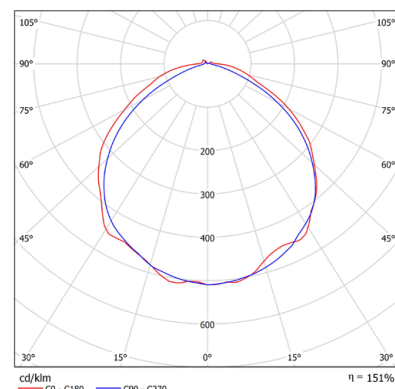

Высокоэффективные светодиоды Refond.

КРЕПЛЕНИЕ

Накладное.

ТЕХНИЧЕСКИЕ ХАРАКТЕРИСТИКИ

Потребляемая мощность	35 Вт
Световой поток светильника	5300 Лм
Кривая силы света	Д-косинусная
Степень защиты корпуса	IP65
Температура эксплуатации	-10 ÷ +40 °С
Вид климатического исполнения	УХЛ3.1
Габариты	1250x80x90 мм
Вес	1,35 кг
Гарантийный срок	5 лет