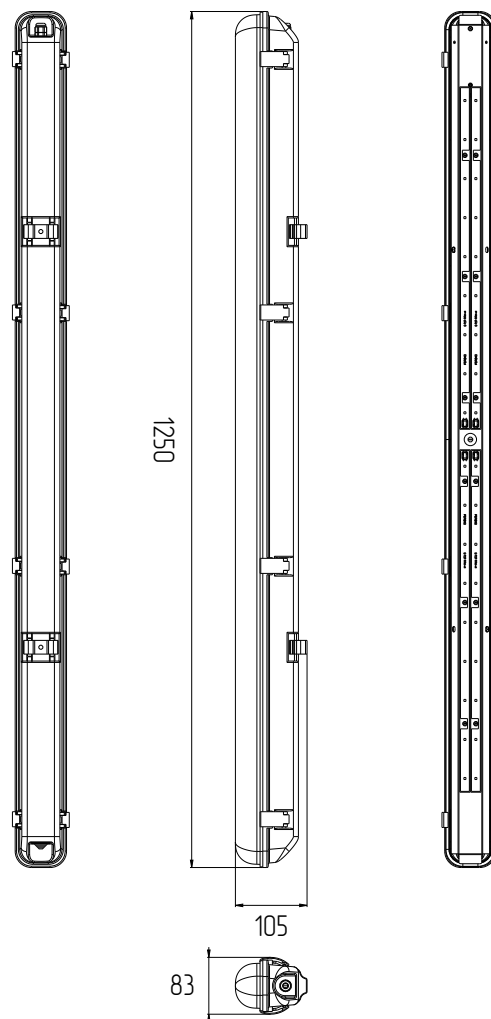

Высокоэффективные светодиоды Refond.

КРЕПЛЕНИЕ

Накладное.

ТЕХНИЧЕСКИЕ ХАРАКТЕРИСТИКИ

Потребляемая мощность	35 Вт
Световой поток светильника	5300 Лм
Кривая силы света	Д-косинусная
Степень защиты корпуса	IP65
Температура эксплуатации	-10 ÷ +40 °С
Вид климатического исполнения	УХЛ3.1
Габариты	1250x80x90 мм
Вес	1,35 кг
Гарантийный срок	5 лет